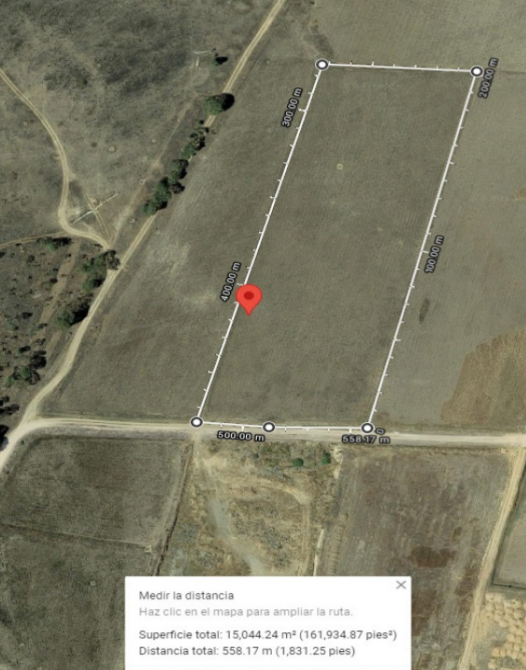

Taxhie

Contáctame para recibir una experiencia inmobiliaria profesional.

El detalle de esta propiedad puede ser de tu interes.

Terreno

$4,500,000 MXN

identificador: 47526 | clave: 1636757681

Taxhie - Polotitlan, Mexico

- Terreno: 15000
- Frente X Fondo:
- Construcción:
- Niveles: 0
- Recamaras:
- Baños:

Descripción

SE VENDE EXCELENTE TERRENO EN TAXHIE EL GRANDE Y TAXHIE EL CHICO.300 x m215,000m2 de carretera75m de frente x 200m de fondoServicio de aguaA 3 minutos de la carretera más transitada ee México, HASTA 120,000 VEHICULOS DIARIOS.Cuenta con Certificado parcelario y suministro hidráulico.Se aceptan créditos hipotecariosSi aún no cuentas cuentas con uno, nosotros te ayudamos a tramitar el que más se ajuste a tus necesidades.Nota El precio puede cambiar en cualquier momento, sin previo avisoLos gastos de escrituración y para contratar el crédito hipotecario, son adicionales al valor de la propiedad y, serán pagadas por el comprador al momento de la firma de Escrituras