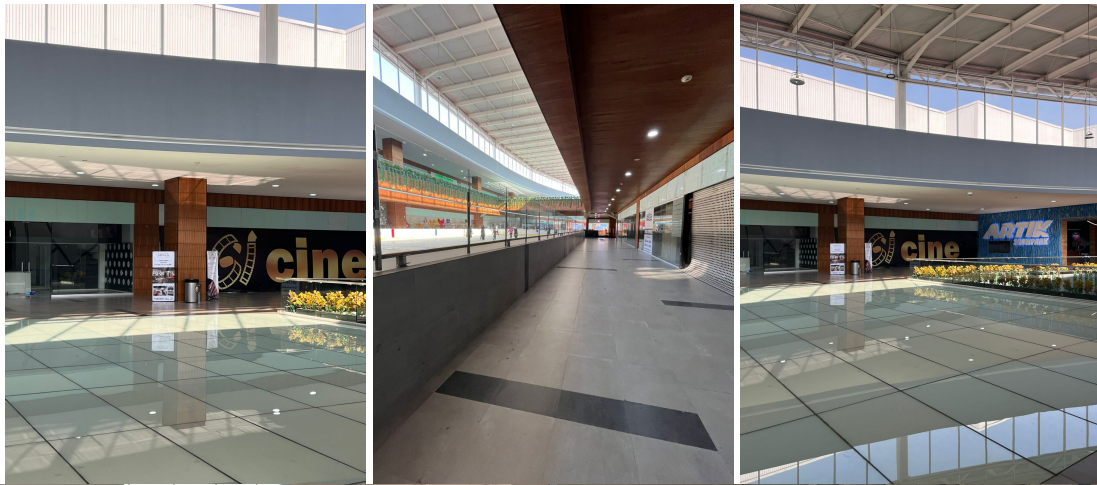

- Terreno: 71
- Frente X Fondo:
- Construcción: 71
- Niveles: 0
- Recamaras: 1
- Baños:

Descripción

Excelente local en plaza Espacio Zona Esmeralda. Al lado de los cines próximamente y Artika. La plaza cuenta con Walmart, Office Max, pista de hielo, entre otros. En el corazón de Zona Esmeralda. Un zona de alto crecimiento.

Vender bien inmueble

Te apoyamos a vender tu vivienda
Asesoría en todo el proceso
Apoyo para trámites

Galería

NIVEL 1	<ul style="list-style-type: none"> AMAZONA HOUSE OF BEAUTY COMEC TRAINING CENTER EL VINO COLLECTION ONE PRODUCTIONS TIEMPO Y BELLA 	<ul style="list-style-type: none"> RESTAURANTE PECO GRIBAUDO ZELLA EL LATTE MARRA ELUSION OCCASIONS
NIVEL P	<ul style="list-style-type: none"> FRONCOA CHERRA & CHEESE ICE TOWN FANTASMA SCOTCH GALE WINE TIEMPO Y BELLA TIEMPO Y BELLA WINE CENTER WINE CENTER 	<ul style="list-style-type: none"> ATENA BARBERIA PERUMBA SAKS AT 8 T TRADICIONA MAX LA CASA DE LAS CHINESEAS WINE CENTER WINE CENTER WINE CENTER WINE CENTER
	<ul style="list-style-type: none"> KUMON OfficeMax petco Walmart 	
NIVEL E2	<ul style="list-style-type: none"> FRONCOA ALBERCA VALLES AMBIENTAL 	<ul style="list-style-type: none"> ELABORACION DE VINOS WINE CENTER WINE CENTER WINE CENTER
NIVEL E1		<ul style="list-style-type: none"> BUSINESS & THERAPY CHOCOLATE
NIVEL E2	<ul style="list-style-type: none"> WINE CENTER WINE CENTER WINE CENTER WINE CENTER 	
NIVEL A	<ul style="list-style-type: none"> FRONCOA ALBERCA VALLES AMBIENTAL 	
<p>SIN EXCEPCION, CUALQUIER BOLETO PERDIDO U OLVIDADO ES IRRECUPERABLE Y CON VALOR CERO.</p>		